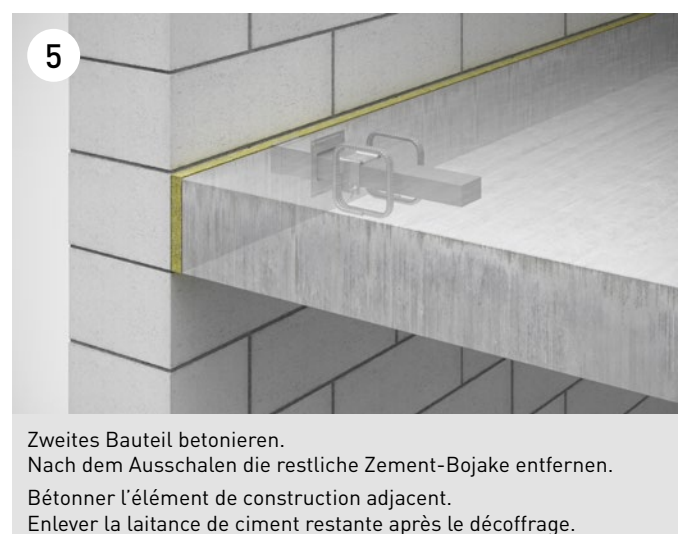

Verlegeanleitung

Einbausituation Decke – Wand

Instructions pour la pose

Opération de pose dalle – parois

Bemerkungen zum Dokument

Verlegeanleitungen erfahren Änderungen aufgrund von aktualisierten Normen und Weiterentwicklungen. Die aktuell gültige Version dieser gedruckten Verlegeanleitung befindet sich auf unserer Website/App. Im Weiteren verweisen wir auf unsere AGB's.

Remarques concernant le présent document

Les instructions pour la pose sont régulièrement l'objet de modifications en raison des normes actualisées et du perfectionnement de notre gamme de produits. La version actuellement valable de cette documentation imprimée figure sur notre site web/app. Par ailleurs, nous renvoyons à nos CG.