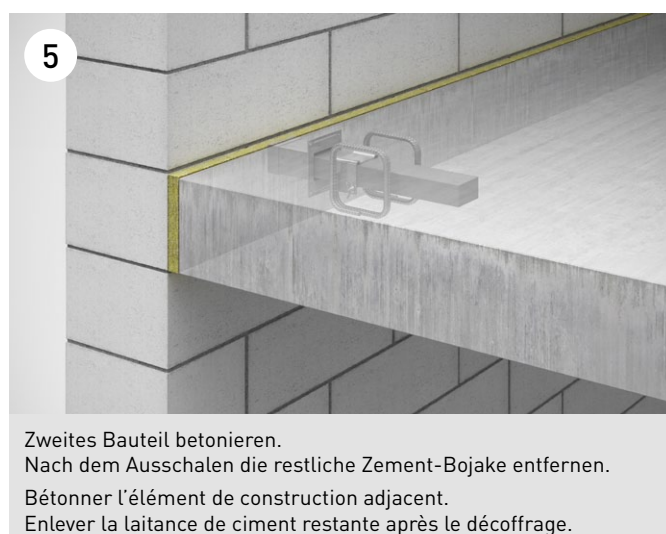

Verlegeanleitung

Einbausituation Decke – Wand

Instructions pour la pose

Opération de pose dalle – parois

Bemerkungen zum Dokument

Verlegeanleitungen erfahren Änderungen aufgrund von aktualisierten Normen und Weiterentwicklungen. Die aktuell gültige Version dieser gedruckten Verlegeanleitung befindet sich auf unserer Website/App. Im Weiteren verweisen wir auf unsere AGB's.

Remarques concernant le présent document

Les instructions pour la pose sont régulièrement l'objet de modifications en raison des normes actualisées et du perfectionnement de notre gamme de produits. La version actuellement valable de cette documentation imprimée figure sur notre site web/app. Par ailleurs, nous renvoyons à nos CG.