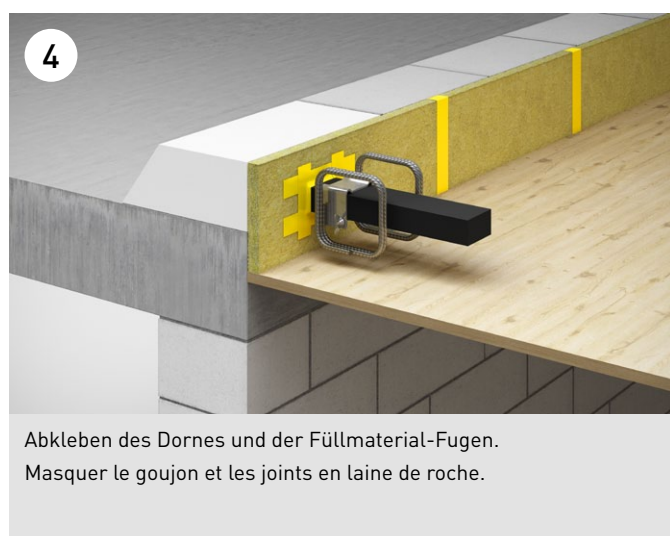

Verlegeanleitung

Einbausituation Decke – Mauerfuss

Instructions pour la pose

Opération de pose dalle – pied de parois

Bemerkungen zum Dokument

Verlegeanleitungen erfahren Änderungen aufgrund von aktualisierten Normen und Weiterentwicklungen. Die aktuell gültige Version dieser gedruckten Verlegeanleitung befindet sich auf unserer Website/App. Im Weiteren verweisen wir auf unsere AGB's.