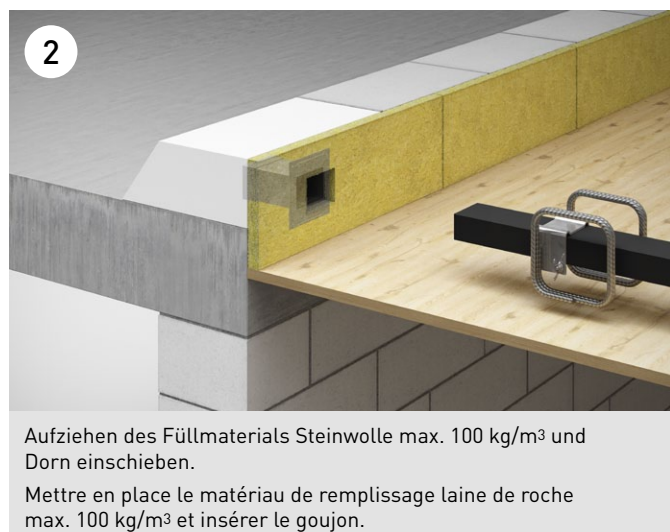

Verlegeanleitung

Einbausituation Decke – Mauerfuss

Instructions pour la pose

Opération de pose dalle – pied de parois

Bemerkungen zum Dokument

Verlegeanleitungen erfahren Änderungen aufgrund von aktualisierten Normen und Weiterentwicklungen. Die aktuell gültige Version dieser gedruckten Verlegeanleitung befindet sich auf unserer Website/App. Im Weiteren verweisen wir auf unsere AGB's.