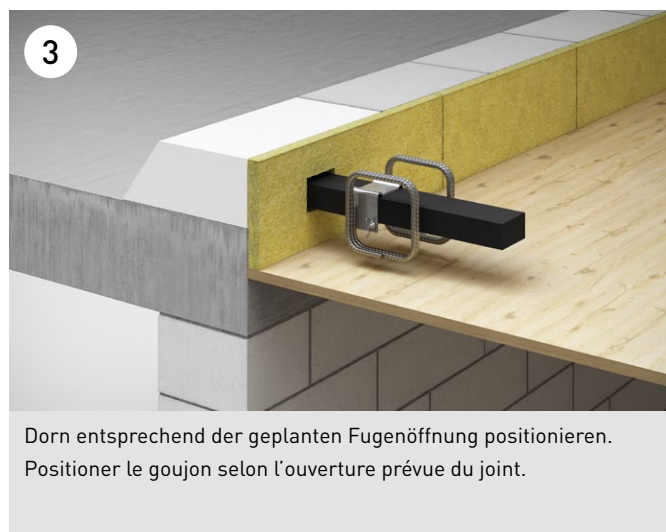

Verlegeanleitung

Einbausituation Decke – Mauerfuss

Instructions pour la pose

Opération de pose dalle – pied de parois

Bemerkungen zum Dokument

Verlegeanleitungen erfahren Änderungen aufgrund von aktualisierten Normen und Weiterentwicklungen. Die aktuell gültige Version dieser gedruckten Verlegeanleitung befindet sich auf unserer Website/App. Im Weiteren verweisen wir auf unsere AGB's.