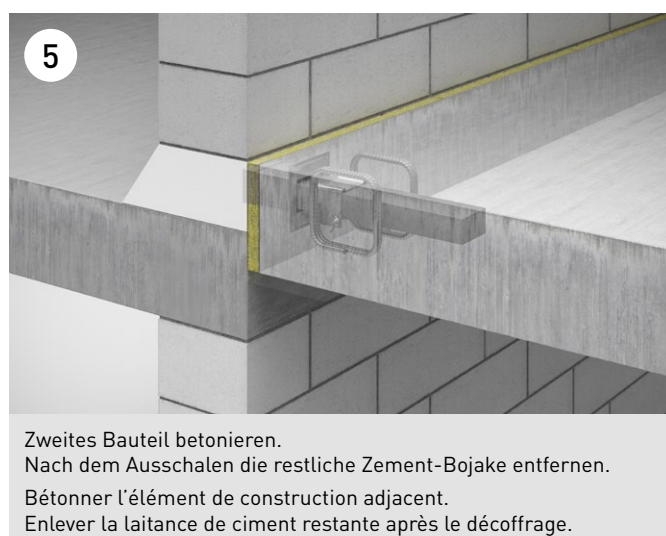

Verlegeanleitung

Einbausituation Decke – Mauerfuss

Instructions pour la pose

Opération de pose dalle – pied de parois

Bemerkungen zum Dokument

Verlegeanleitungen erfahren Änderungen aufgrund von aktualisierten Normen und Weiterentwicklungen. Die aktuell gültige Version dieser gedruckten Verlegeanleitung befindet sich auf unserer Website/App. Im Weiteren verweisen wir auf unsere AGB's.

Remarques concernant le présent document

Les instructions pour la pose sont régulièrement l'objet de modifications en raison des normes actualisées et du perfectionnement de notre gamme de produits. La version actuellement valable de cette documentation imprimée figure sur notre site web/app. Par ailleurs, nous renvoyons à nos CG.