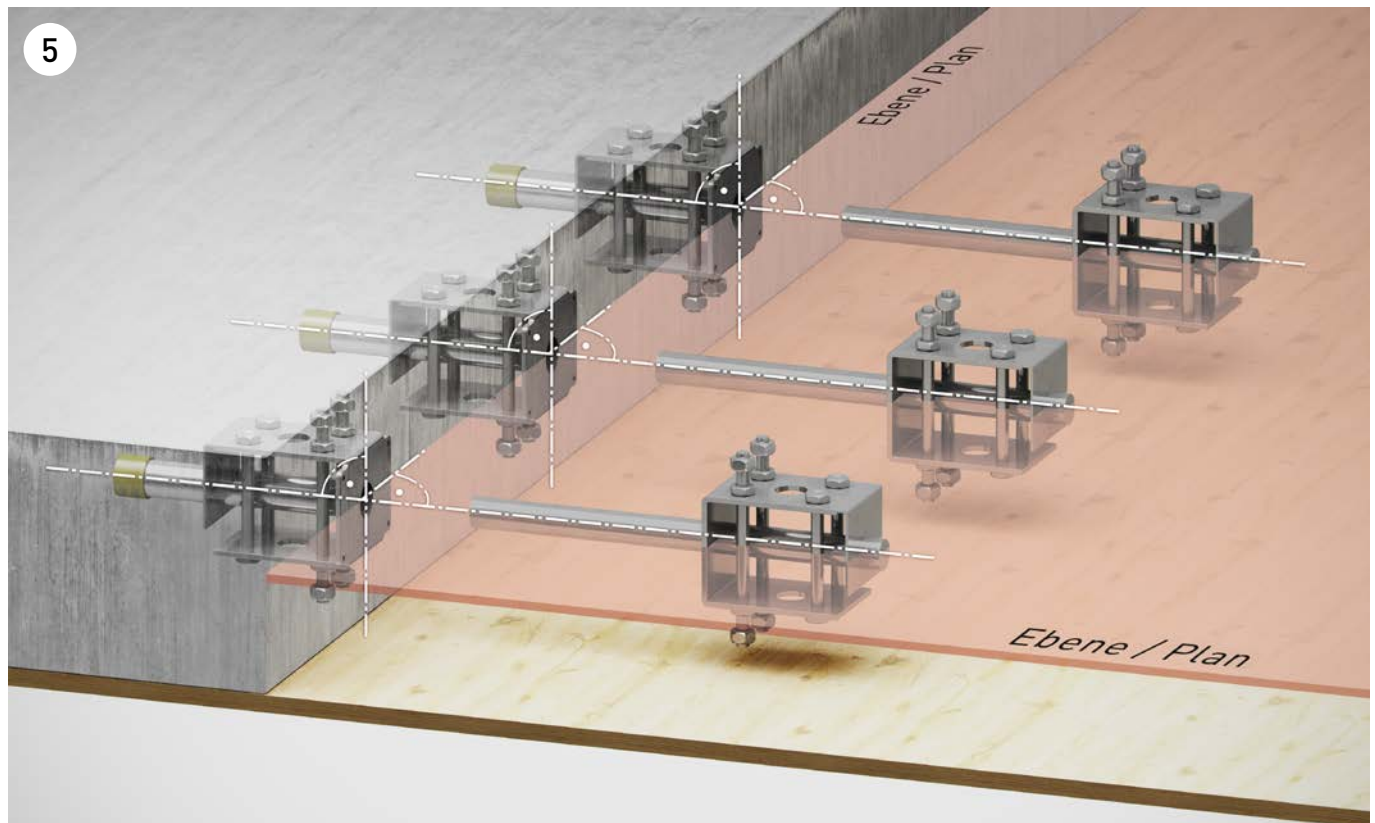

Verlegeanleitung

Instructions pour la pose

Beispiel mit CRET-512

Exemple avec CRET-512

Hülse
Gaine

Dorn
Goujon

**Ohne seitliche Verschieblichkeit /
Sans déplaçable latéralement:**
CRET-504 bis/à -515

Mit Bügeln / Avec étriers:
CRET-504A bis/à -515A
CRET-504B bis/à -515B

**Mit seitlicher Verschieblichkeit /
Avec déplaçable latéralement:**
CRET-504 V20 bis/à -515 V40

Mit Bügeln / Avec étriers:
CRET-504A V20 bis/à -515A V40
CRET-504B V20 bis/à -515B V40

Hülse auf Schalung nageln.
Bauteil betonieren.
Clouer la gaine sur le coffrage.
Bétonner l'élément de construction.

Ausschalen, Nägel entfernen, aufziehen des Füllmaterials
und einschieben des Dornes.
Décoffrer, enlever les clous, mettre en place le matériau
de remplissage et insérer le goujon.

Dorn positioniert – mit sichtbarem Schweisspunkt (a).
Le goujon est positionné – avec point de soudage visible (a).

Zweites Bauteil betonieren.
Bétonner l'élément de construction adjacent.

Beispiel mit CRET-122

Exemple avec CRET-122

Hinweis

Beachten Sie die detaillierte Beschreibung der Gewährleistung der Gebrauchstauglichkeit in der Dokumentation CRET Einführung. Im Speziellen erwähnen wir auszugsweise die folgende Formulierung: Die Achsen sämtlicher Dorne sind parallel zueinander in der geplanten Bewegungsrichtung anzuordnen.