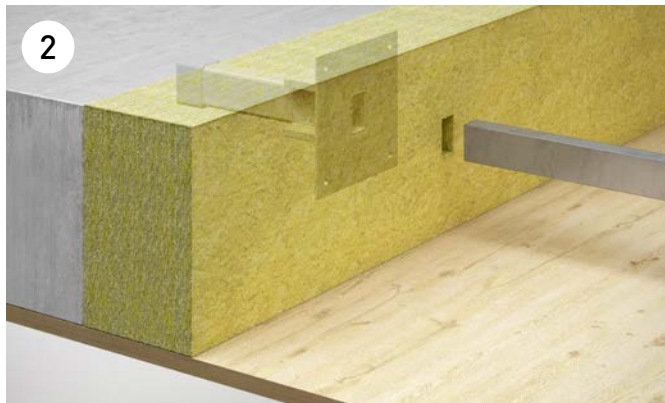

Verlegeanleitung

Instructions pour la pose

Beispiel mit CRET-512

Exemple avec CRET-512

Hülse
Gaine

Dorn
Goujon

**Ohne seitliche Verschieblichkeit /
Sans déplaçable latéralement:**
CRET-504 bis/à -515

Mit Bügeln / Avec étriers:
CRET-504A bis/à -515A
CRET-504B bis/à -515B

**Mit seitlicher Verschieblichkeit /
Avec déplaçable latéralement:**
CRET-504 V20 bis/à -515 V40

Mit Bügeln / Avec étriers:
CRET-504A V20 bis/à -515A V40
CRET-504B V20 bis/à -515B V40

Hülse auf Schalung nageln.
Bauteil betonieren.
Clouer la gaine sur le coffrage.
Bétonner l'élément de construction.

Ausschalen, Nägel entfernen, aufziehen des Füllmaterials
und einschieben des Dornes.
Décoffrer, enlever les clous, mettre en place le matériau
de remplissage et insérer le goujon.

Dorn positioniert – mit sichtbarem Schweisspunkt (a).
Le goujon est positionné – avec point de soudage visible (a).

Zweites Bauteil betonieren.
Bétonner l'élément de construction adjacent.

Beispiel mit CRET-122

Exemple avec CRET-122

Hinweis

Beachten Sie die detaillierte Beschreibung der Gewährleistung der Gebrauchstauglichkeit in der Dokumentation CRET Einführung. Im Speziellen erwähnen wir auszugsweise die folgende Formulierung: Die Achsen sämtlicher Dorne sind parallel zueinander in der geplanten Bewegungsrichtung anzuordnen.