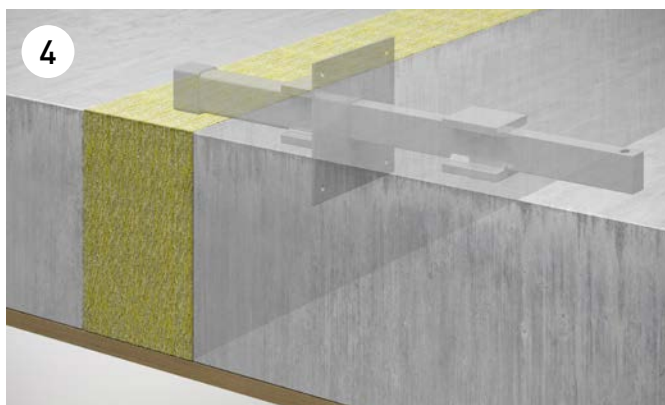

Verlegeanleitung

Instructions pour la pose

Beispiel mit CRET-512

Exemple avec CRET-512

Hülse
Gaine

Dorn
Goujon

**Ohne seitliche Verschieblichkeit /
Sans déplaçable latéralement:**
CRET-504 bis/à -515

Mit Bügeln / Avec étriers:
CRET-504A bis/à -515A
CRET-504B bis/à -515B

**Mit seitlicher Verschieblichkeit /
Avec déplaçable latéralement:**
CRET-504 V20 bis/à -515 V40

Mit Bügeln / Avec étriers:
CRET-504A V20 bis/à -515A V40
CRET-504B V20 bis/à -515B V40

Hülse auf Schalung nageln.
Bauteil betonieren.
Clouer la gaine sur le coffrage.
Bétonner l'élément de construction.

Zweites Bauteil betonieren.
Bétonner l'élément de construction adjacent.

Beispiel mit CRET-122

Exemple avec CRET-122

Hinweis

Beachten Sie die detaillierte Beschreibung der Gewährleistung der Gebrauchstauglichkeit in der Dokumentation CRET Einführung. Im Speziellen erwähnen wir auszugsweise die folgende Formulierung: Die Achsen sämtlicher Dorne sind parallel zueinander in der geplanten Bewegungsrichtung anzuordnen.